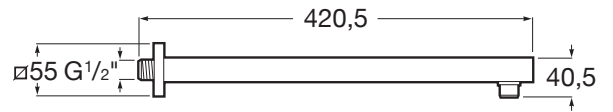

RAINDREAM

Bra du perete pentru p lării du

PRE (FĂRĂ TVA) (FĂRĂ TVA)

269,00 LEI

SCHIȚE TEHNICE

CARACTERISTICI

COMPATIBIL CU

Cap de duș ultrasubire pentru instalarea pe tavan sau perete. Set de suport/ braț neinclus.

5B2450C00

Cap de duș ultrasubire pentru instalarea pe tavan sau perete. Set de suport/ braț neinclus.

5B2550C00

Cap de duș ultrasubire pentru instalarea pe tavan sau perete. Set de suport/ braț neinclus.